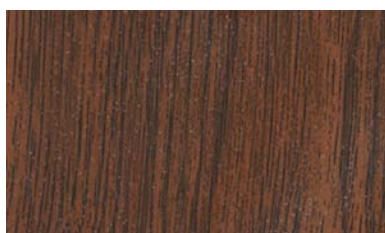

A woman with dark hair, wearing a black turtleneck and a beige jacket, is shown in profile from the chest up, looking upwards and to the right. A hand from the right side of the frame is holding a color chart with various colored swatches. The background is a plain, light color.

Mit der aktuellen Farbpalette bieten wir Ihnen Dekore im modernen Holzdesign sowie verschiedene Farben in einer strukturierten Oberfläche.

Holzdekor-Folien

Golden Oak
 ähnl. Lieferanten-Nr. 2178 001 - 167