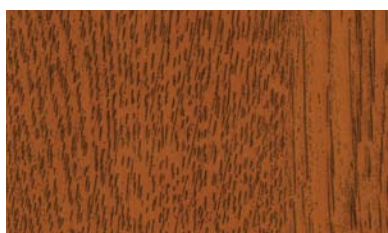

A woman with dark hair, wearing a black turtleneck and a beige jacket, is shown in profile from the chest up, looking upwards and to the right. A hand from the right side of the frame is holding a color chart with various colored swatches. The background is a plain, light color.

Mit der aktuellen Farbpalette bieten wir Ihnen Dekore im modernen Holzdesign sowie verschiedene Farben in einer strukturierten Oberfläche.

Holzdekor-Folien

Golden Oak
 ähnl. Lieferanten-Nr. 2178 001 - 167