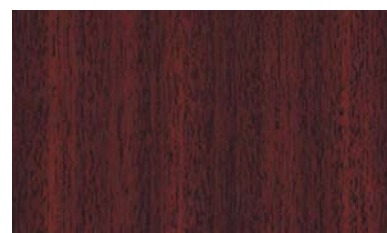

Sapeli ☐ ☐
ähnl. Lieferanten-Nr. 2065 021 - 167 ☐ ☐