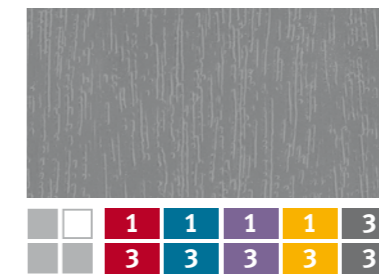

Grau

ähnl. Lieferanten-Nr. 7155.05 – 167

TROCAL 88+

InnoNova_70.M5

InnoNova_70.A5

PremiDoor

PremiLine

1 Lieferklasse 1:

ab Lager lieferbar.

3 Lieferklasse 3:

15 Arbeitstage ab Werk
ohne Preisauflschlag lieferbar.

einseitige Folierung außen

beidseitige Folierung

HINWEIS:

Bitte beachten Sie die Detailübersichten zu den einzelnen Systemen.
Das abgebildete Farbprogramm ist nicht für alle Geometrien erhältlich.

Änderungen vorbehalten! Farbabweichungen zu den Originalfolien sind drucktechnisch bedingt.