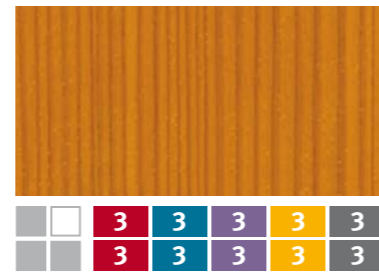

ähnl. Lieferanten-Nr. 2178 007 – 167

Bergkiefer

ähnl. Lieferanten-Nr. 3069 041 – 167

Oregon 4

ähnl. Lieferanten-Nr. 1192 001 – 167

Unifarben

Schwarzbraun

ähnl. Lieferanten-Nr. 8518.05 – 167