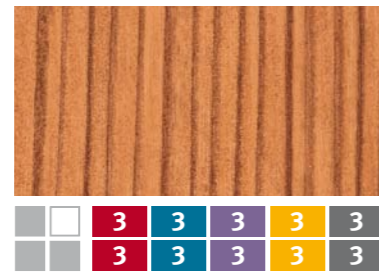

Bergkiefer

ähnl. Lieferanten-Nr. 3069 041 – 167