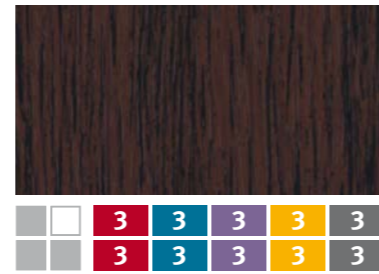

TROCAL®
Für neue Ideen gut.

Folienfarbprogramm 2012.
Lieferklasse 1 und 3.

Holzstrukturen

Golden Oak

ähnl. Lieferanten-Nr. 2178 001 – 167

Sapeli

ähnl. Lieferanten-Nr. 2065 021 – 167

Eiche dunkel

ähnl. Lieferanten-Nr. 2140 005 – 167

Eiche rustikal

ähnl. Lieferanten-Nr. 3149 008 – 167

Mooreiche

ähnl. Lieferanten-Nr. 3167 004 – 167

Eiche dunkel FT-F1

ähnl. Lieferanten-Nr. 2052 089 – 167

Nussbaum

ähnl. Lieferanten-Nr. 2178 007 – 167

Bergkiefer

ähnl. Lieferanten-Nr. 3069 041 – 167

Oregon 4

ähnl. Lieferanten-Nr. 1192 001 – 167

Unifarben

Schwarzbraun

ähnl. Lieferanten-Nr. 8518.05 – 167