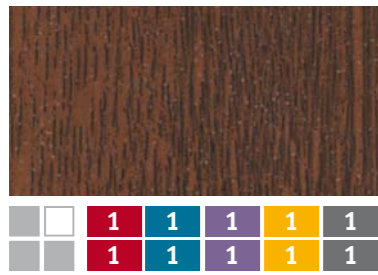

TROCAL®
Für neue Ideen gut.

Folienfarbprogramm 2012.
Lieferklasse 1 und 3.

Holzstrukturen

Golden Oak

ähnl. Lieferanten-Nr. 2178 001 – 167

Sapeli

ähnl. Lieferanten-Nr. 2065 021 – 167

Eiche dunkel

ähnl. Lieferanten-Nr. 2140 005 – 167

Eiche rustikal

ähnl. Lieferanten-Nr. 3149 008 – 167

Mooreiche

ähnl. Lieferanten-Nr. 3167 004 – 167

Eiche dunkel FT-F1

ähnl. Lieferanten-Nr. 2052 089 – 167

Nussbaum

ähnl. Lieferanten-Nr. 2178 007 – 167

Bergkiefer

ähnl. Lieferanten-Nr. 3069 041 – 167

Oregon 4

ähnl. Lieferanten-Nr. 1192 001 – 167

Unifarben

Schwarzbraun

ähnl. Lieferanten-Nr. 8518.05 – 167