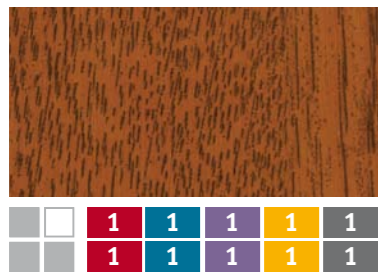

TROCAL®
Für neue Ideen gut.

Folienfarbprogramm 2012.
Lieferklasse 1 und 3.

Holzstrukturen

Golden Oak

ähnl. Lieferanten-Nr. 2178 001 – 167

Sapeli

ähnl. Lieferanten-Nr. 2065 021 – 167

Eiche dunkel