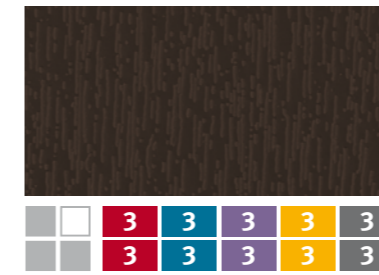

ähnl. Lieferanten-Nr. 7016.05 – 167

Schiefergrau

ähnl. Lieferanten-Nr. 7015.05 – 083

Schokobraun

ähnl. Lieferanten-Nr. 8875.05 – 167

Quarzgrau

ähnl. Lieferanten-Nr. 7039.05 – 167

Signalgrau