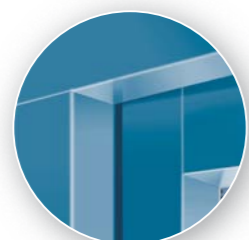

TROCAL InnoSafe

TROCAL InnoSafe AluClip

TROCAL InnoSafe DecoStyle

» Schöne Türen sind keine Glückssache.

» Individuell und inspirierend.

Unterschiedliche Türfüllungen sind ebenso möglich wie eine vielseitige Farb- und Formgestaltung der Türprofile. Die Flügel und Blendrahmen sind in ihrer Gestaltung optimal aufeinander abgestimmt und bestechen durch das TROCAL Doppelschrägen-Design. Das prägt das schlanke und schmale Erscheinungsbild der gesamten Tür.