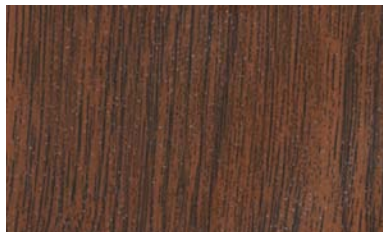

A woman with dark hair, wearing a black turtleneck and a beige jacket, is shown in profile from the chest up, looking upwards and to the right. Her expression is one of interest or focus. In the foreground, a hand is holding a color calibration chart with various colored squares. The background is a plain, light-colored wall. The overall scene suggests a professional or artistic setting, possibly a studio or a design office.

Mit der aktuellen Farbpalette bieten wir Ihnen Dekore im modernen Holzdesign sowie verschiedene Farben in einer strukturierten Oberfläche.

Holzdekor-Folien

Golden Oak
 ähnl. Lieferanten-Nr. 2178 001 - 167

Anthrazitgrau glatt
 ähnl. Lieferanten-Nr. 7016.05 - 083
 ähnlich RAL 7016

= einseitige Folierung außen
 = beidseitige Folierung