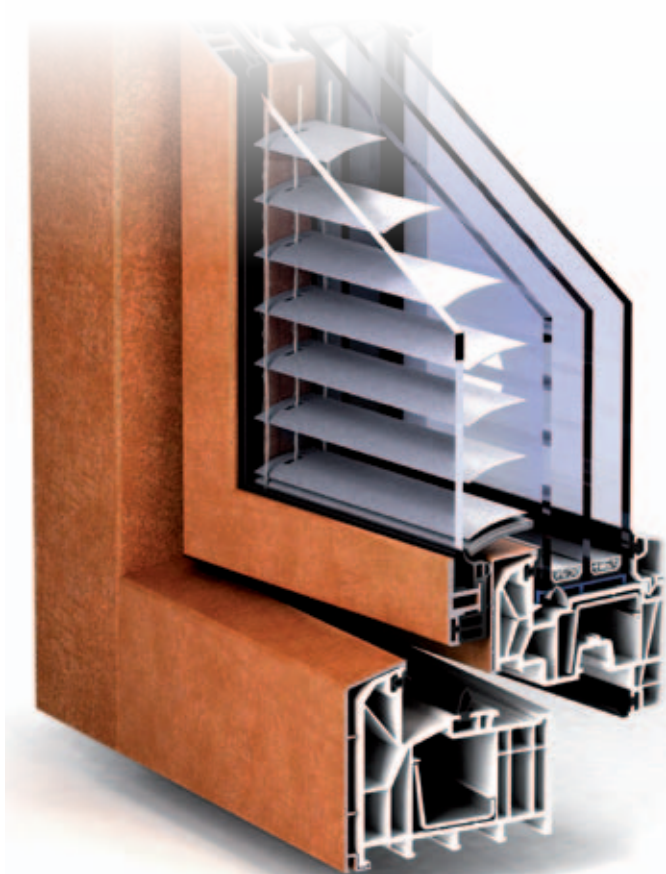

- Integrované zastínění.
- Chráněno před nepřízní počasí mezi skly.
- Zvýšená zvuková a tepelná izolace díky dodatečné tabuli skla.
- Použitelné i na AluClip.
- Rovinný design.
- Možnost dodatečné montáže.
- Vysoká efektivita, robustnost a přívětivost k životnímu prostředí.
- Nekonečné možnosti barevných úprav.

Vynikající ochrana integrované žaluzie.

Zastínění vám dodá příjemný pocit. Nachází se mezi dvěma tabulemi skla a je tímto chráněna před vnějšími vlivy. Ovládání může být provedeno manuálně nebo elektricky.

Zlepšené hodnoty zvukové a tepelné izolace.

Díky přidavné tabuli skla nabízí TROCAL AddOn zlepšení i v oblasti zvukové a tepelné izolace. Váš životní komfort se tak citelně zlepší a tento nový systém vám pomáhá šetřit náklady na vytápění i emise CO₂.

Výborně se hodí pro renovace a sanace.

Dodatečné hliníkové křídlo může být namontováno prakticky na každé okenní křídlo. Demontáži vašich stávajících oken a s tím spojenému nepořádku a hluku se tak můžete vyhnout.

greenline

Náš greenline základ: energeticky hospodárné okenní systémy, bezolovnaté stabilizátory v čerstvém materiálu a inteligentní koncepty recyklace přinášejí výhody v udržitelném rozvoji.